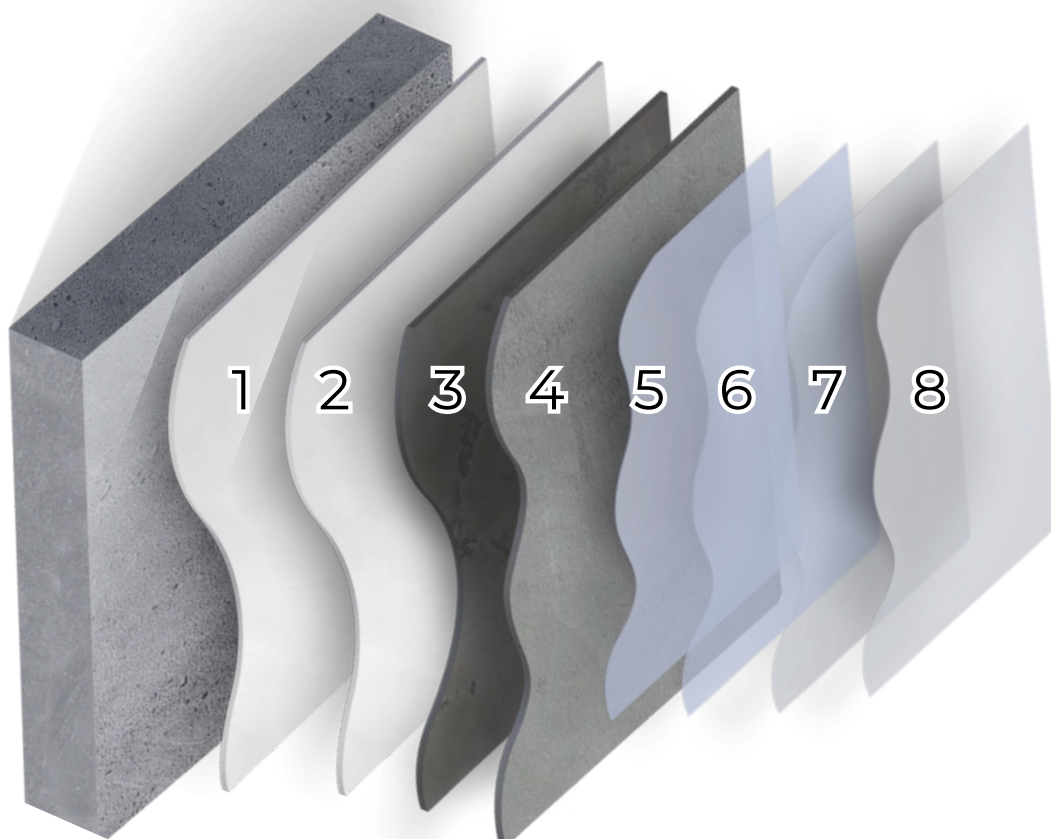

Технологія нанесення

Техніка нанесення по шарам	Витрата кг на м2	Ціна м2, грн	Вартість м2, грн
1 Ґрунт Uni Primer DC + вода (1:9)	0,02	5.4	909
2 Ґрунт Quartz M1	0,2	27	
3 Microcement Fine (1-й шар)	1	210	
4 Microcement Fine (2-й шар)	0.8	168	
5 Decor protection DCU (парозаповнювач)	0,08	34	
6 Decor protection DCU (парозаповнювач)	0,06	20.4	
7 Захисний лак HYBRID Mate (1й- шар)	0,1	246,6	
8 Захисний лак HYBRID Mate (2й- шар)	0,08	197,28