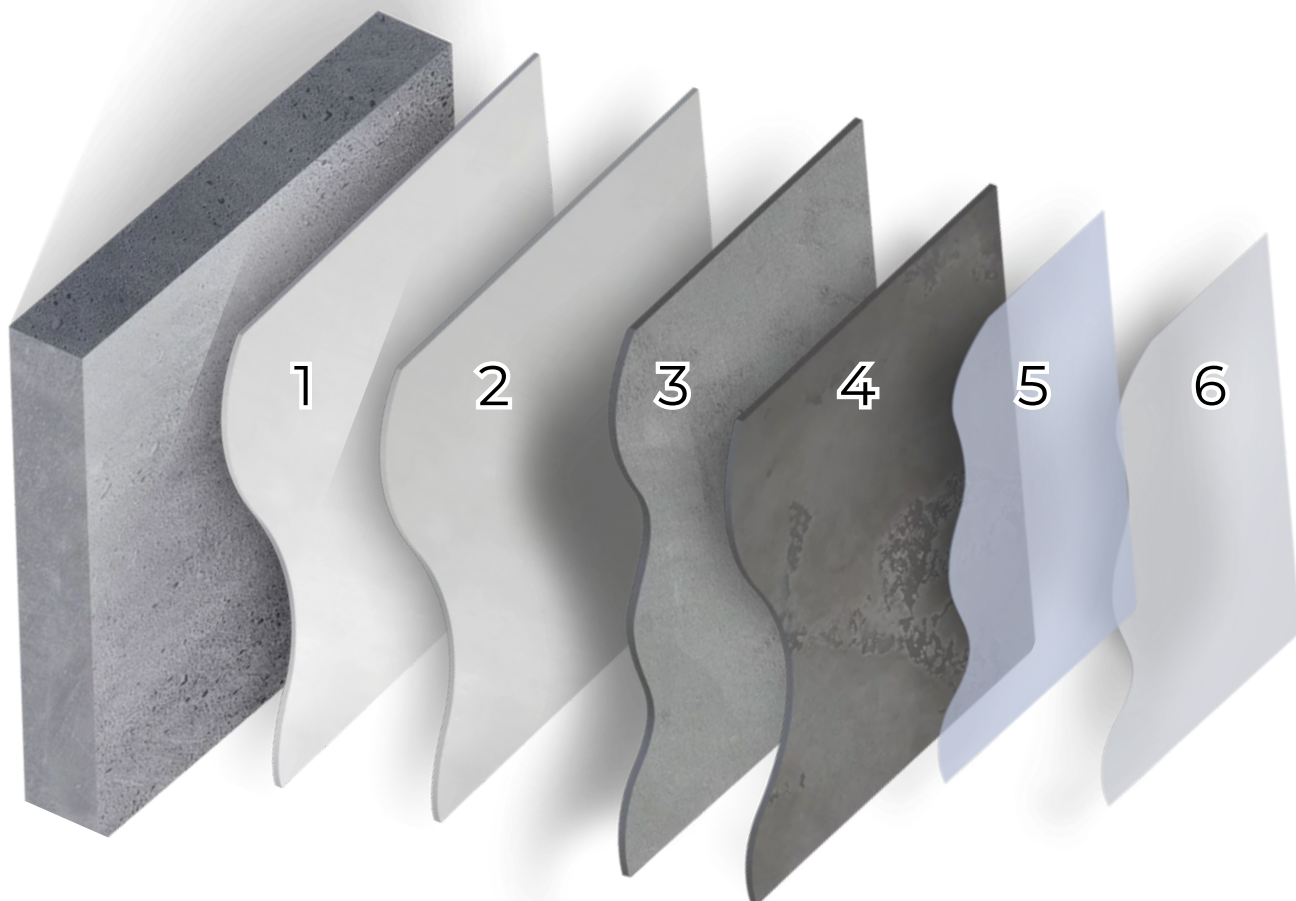

Технологія нанесення

повна вартість
ГОВОЇ
поверхні за м²

621 грн

Витрата 1,8 кг/м²
у 2 шари

Техніка нанесення по шарам	Витрата кг на м²	Ціна м², грн	Вартість м², грн
1 Грунт Uni Primer DC + вода (1:9)	0,02	5.4	621
2 Грунт Quartz M1 + вода (1:0,2)	0,2	27	
3 Microcement Fine	1	210	
4 Microcement Fine	0.8	168	
5 Decor protection DCU	0,1	34	
6 Лак DL сатин/глянець в 3 шари	0,2	176